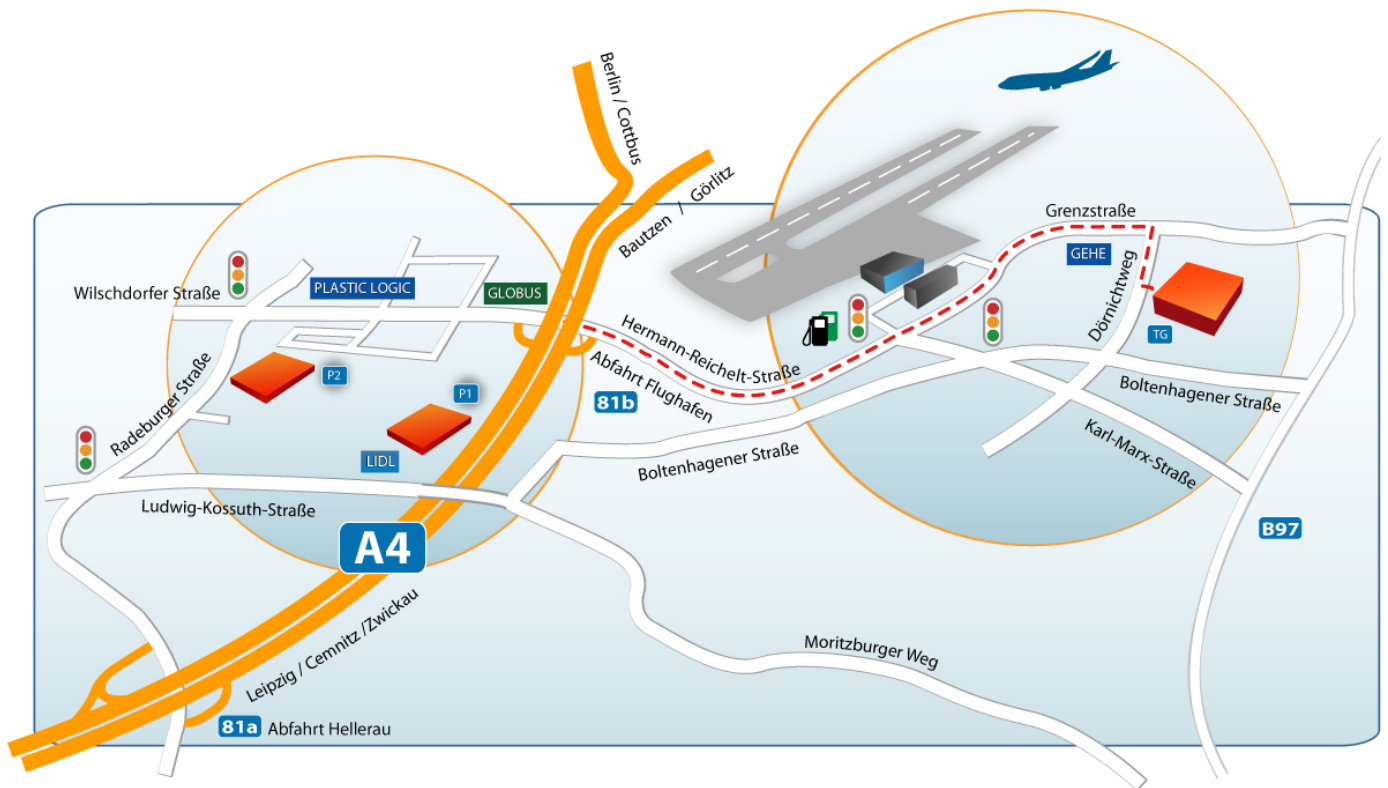

# Anfahrt zur Tiefgarage „TG“

Anschrift: Dörnichtweg 52, 01109 Dresden

- A4, Abfahrt 81b Flughafen abfahren
- rechts in Richtung Hoyerswerda abbiegen – Straßenverlauf folgen
- nach ca. 3,8 km (hinter Fa. GEHE) rechts einbiegen auf den Dörnichtweg
- nach ca. 700 m befindet sich die TG-Zufahrt auf der linken Seite
- bitte gegenüber der TG-Zufahrt im Granitzer Weg auf den Shuttle warten

Wir freuen uns auf Ihren Besuch  
und wünschen Ihnen eine gute Anreise!

**Shuttle-Hotline: 0176 / 20 77 60 38**

Reservierungen unter 0351 / 811 65 93 oder im Internet unter [www.easy-park-fly.de](http://www.easy-park-fly.de)