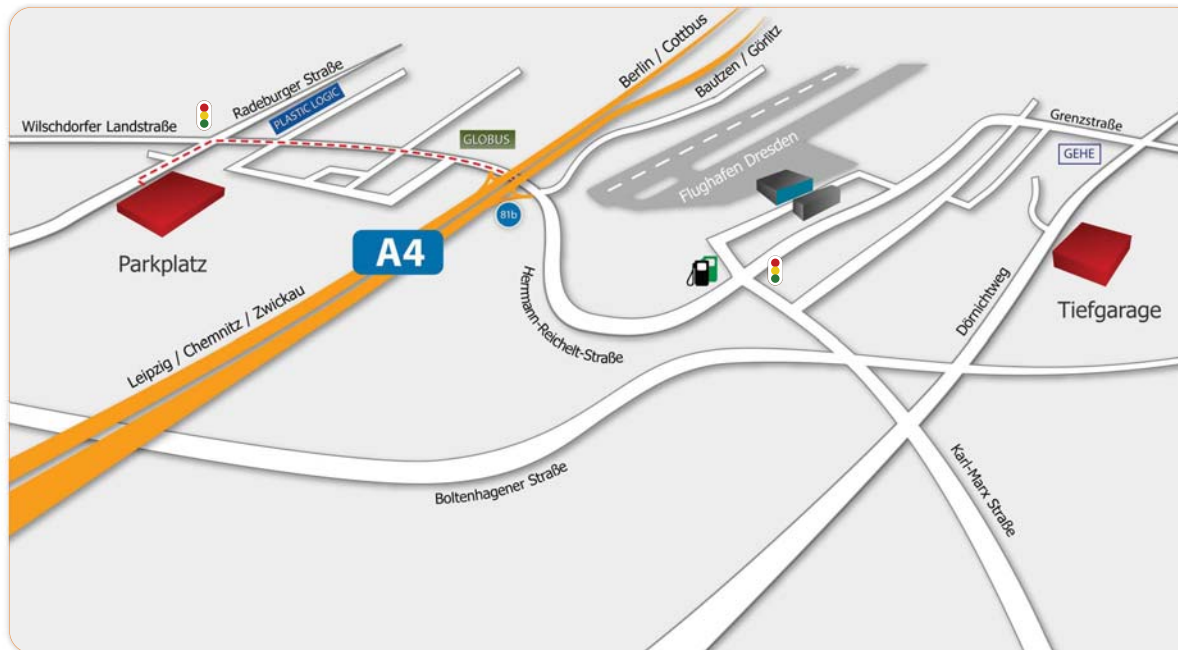

easy park & fly

Anfahrt - Parkplatz

Anfahrtsbeschreibung

- A4, Abfahrt 81b Flughafen
- links in Richtung Weinböhlen abbiegen
- nach ca. 1 km an der nächsten großen Ampelkreuzung bei "Plastic Logic" links Richtung Zentrum
- nach ca. 300 m links abbiegen (Hinweisschild auf linker Seite)
- nach ca. 50 m links Zufahrt zu "easy park & fly" gegenüber dem Chevrolet-Autohaus

Wir wünschen Ihnen eine gute Anreise und freuen uns auf Ihren Besuch!

easy park & fly | Radeburger Straße 214 | 01109 Dresden/OT Rähnitz
Telefon +49 (0)351 / 811 65 93 | +49 (0)176 / 20 77 60 38 | www.easy-park-fly.de